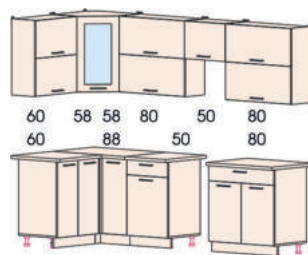

Гloss 50-12x27
Gloss 50-12x27