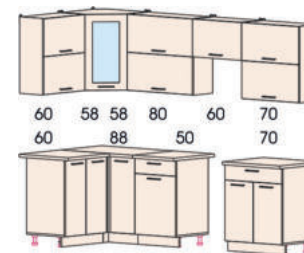

Гloss 60-12x27
Gloss 60-12x27