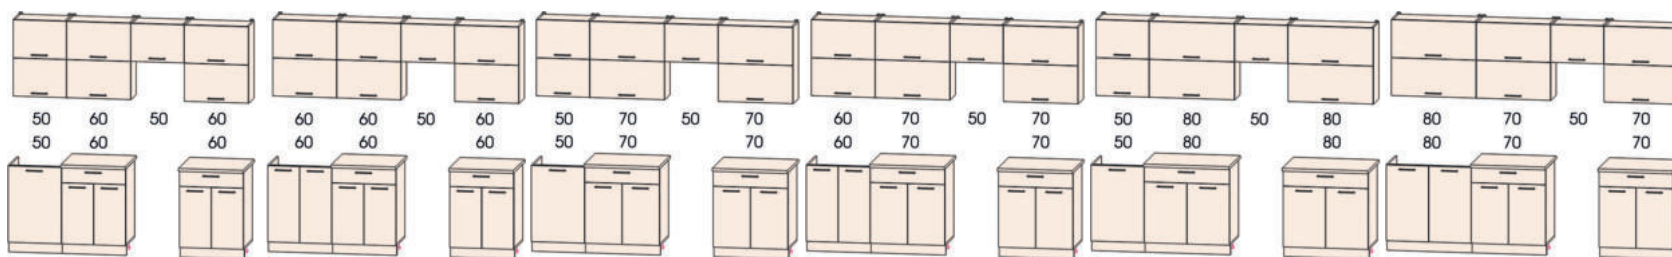

Γλoσσ 50-22
Gloss 50-22

Γλoσσ 50-23
Gloss 50-23

Γλoσσ 50-24
Gloss 50-24

Γλoσσ 50-25
Gloss 50-25

Γλoσσ 50-26
Gloss 50-26

Γλoσσ 50-27
Gloss 50-27