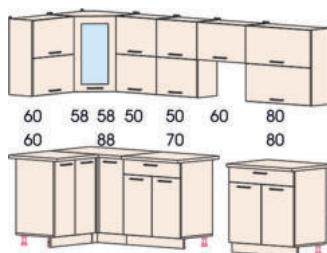

Гloss 60-12x30
Gloss 60-12x30