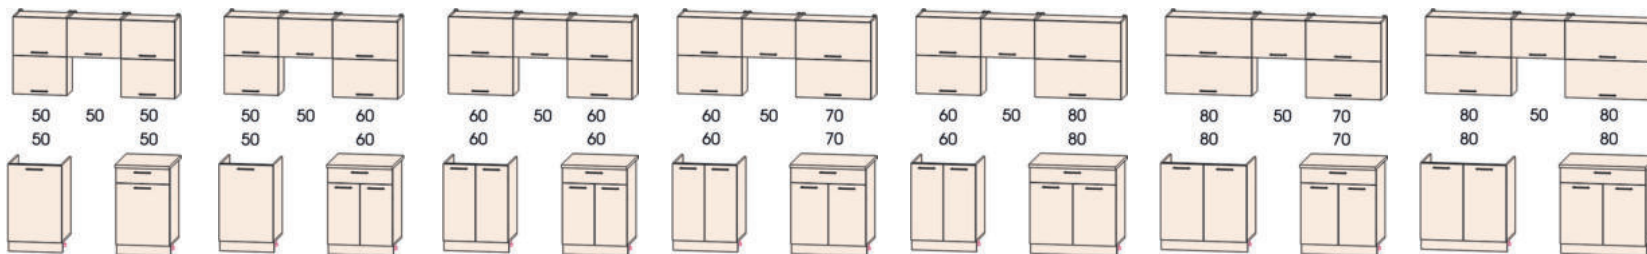

ΓΛΟСС

Γλoσσ 50-15
Gloss 50-15

Γλoσσ 50-16
Gloss 50-16

Γλoσσ 50-17
Gloss 50-17

Γλoσσ 50-18
Gloss 50-18

Γλoσσ 50-19
Gloss 50-19

Γλoσσ 50-20
Gloss 50-20

Γλoσσ 50-21
Gloss 50-21