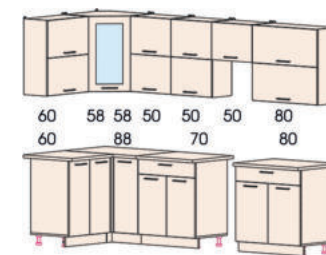

Гloss 50-12x29
Gloss 50-12x29