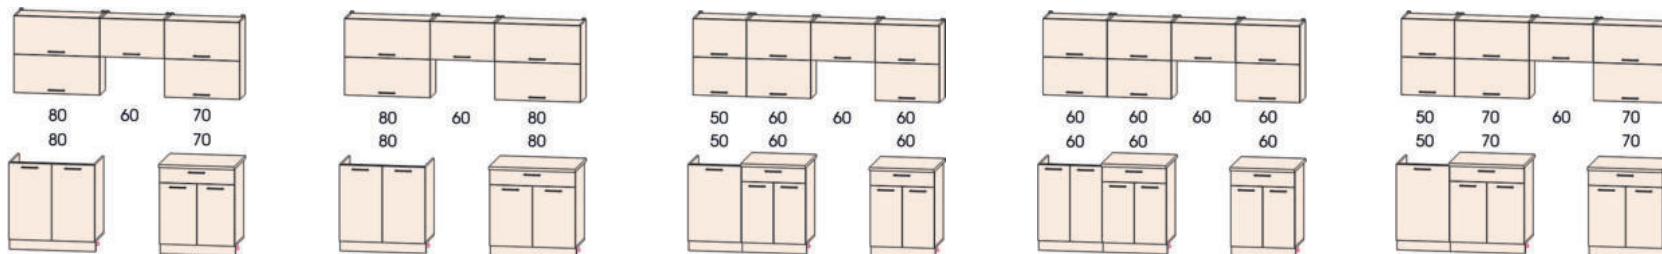

Γλoσσ 60-21
Gloss 60-21

Γλoσσ 60-22
Gloss 60-22

Γλoσσ 60-23
Gloss 60-23

Γλoσσ 60-24
Gloss 60-24

Γλoσσ 60-25
Gloss 60-25