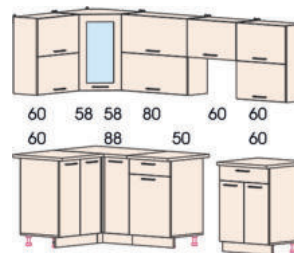

Гloss 60-12x26
Gloss 60-12x26