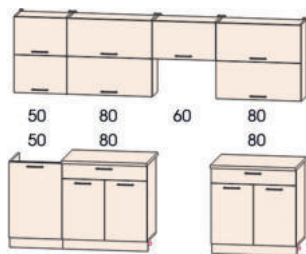

Гloss 60-27
Gloss 60-27