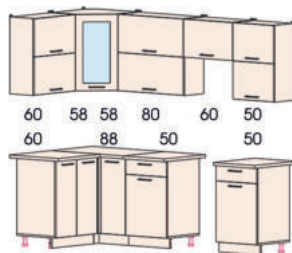

Гloss 50-12x25
Gloss 50-12x25

Гloss 50-12x26
Gloss 50-12x26

Гloss 50-12x27
Gloss 50-12x27

Гloss 50-12x28m
Gloss 50-12x28m

Гloss 50-12x29
Gloss 50-12x29

Гloss 50-12x30
Gloss 50-12x30

Гloss 60-12x25
Gloss 60-12x25

ВШ80-2дг ВШ80ст ВШГ50 ВШГ60 ВШС50-1дв ВШС50-2дг ВШС60 ВШС60-2дг ВШС70-2дг ВШС80 ВШС80-2дг
 В720Ш800Г300 В360Ш500Г300 В360Ш600Г300 В720Ш500Г300 В720Ш600Г300 В720Ш700Г300 В720Ш800Г300

600мм - глубина по столешнице.
 600mm - table top depth