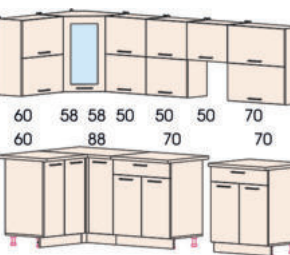

Гloss 50-12x28m
Gloss 50-12x28m