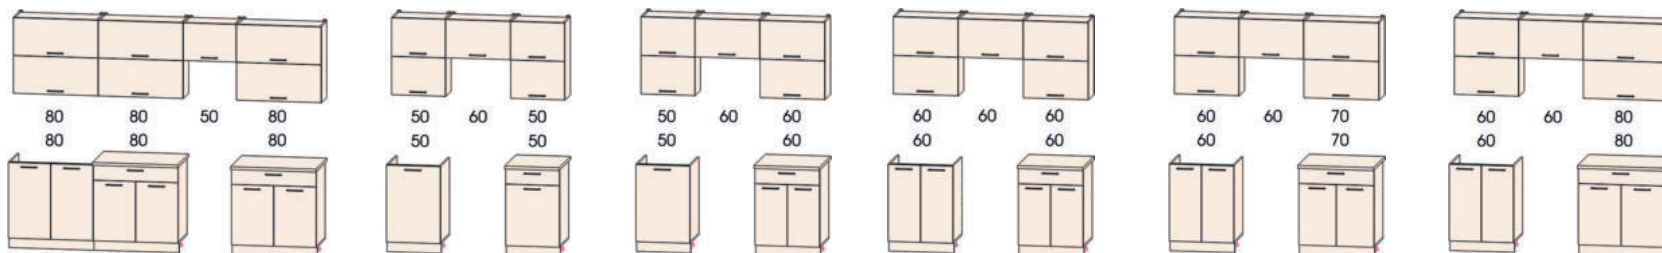

Γλoσσ 50-29
Gloss 50-29

Γλoσσ 60-16
Gloss 60-16

Γλoσσ 60-17
Gloss 60-17

Γλoσσ 60-18
Gloss 60-18

Γλoσσ 60-19
Gloss 60-19

Γλoσσ 60-20
Gloss 60-20