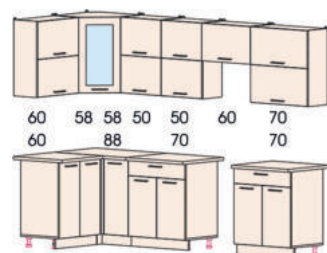

Гloss 60-12x29
Gloss 60-12x29