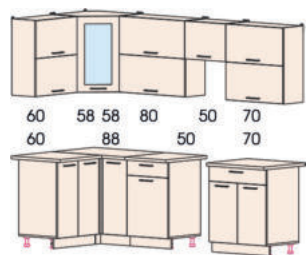

Гloss 50-12x26
Gloss 50-12x26