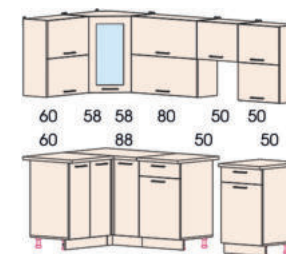

Гloss 50-12x24
Gloss 50-12x24