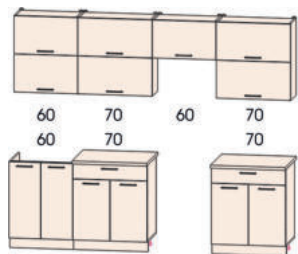

Gloss

Гloss 60-26
Gloss 60-26