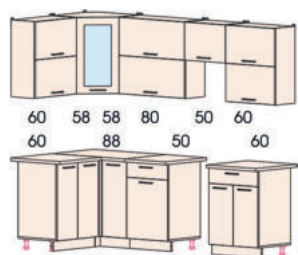

Гloss 50-12x25
Gloss 50-12x25