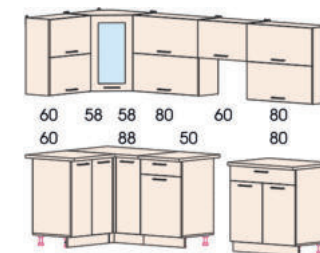

Гloss 60-12x28
Gloss 60-12x28